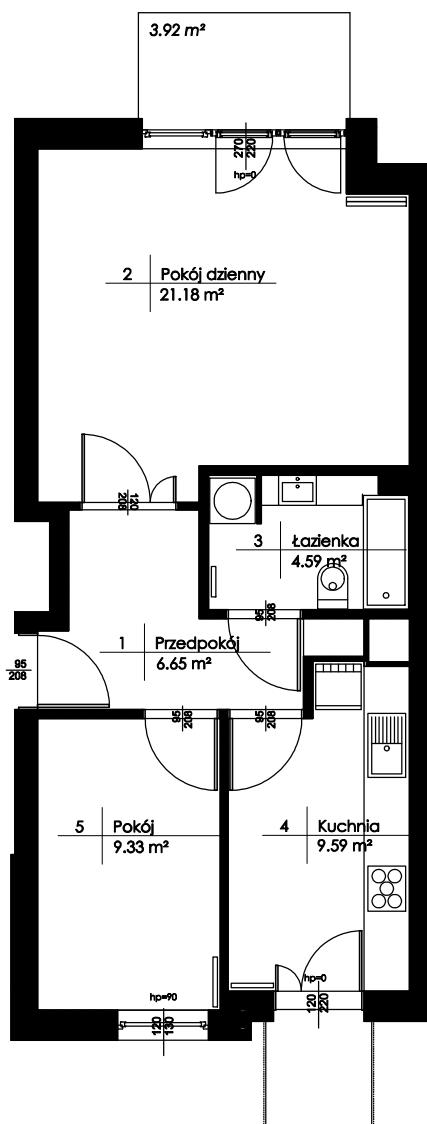

Budynek mieszkalny wielorodzinny
Główno ul. Skokowskiego

Piętro: 0 Mieszkanie : M01

Zestawienie powierzchni:

1. Przedpokój	6,65 m ²
2. Pokój dzienny	21,18 m ²
3. łazienka	4,59 m ²
4. Kuchnia	9,59 m ²
5. Pokój	9,33 m ²
Powierzchnia użytkowa:	51,34 m²
Liczba pokoi :	2