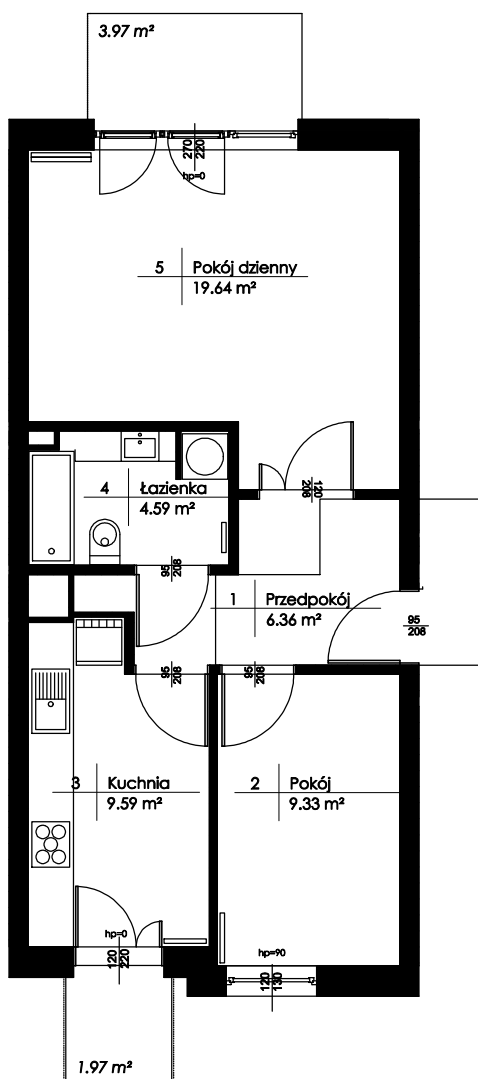

Budynek mieszkalny wielorodzinny
Główno ul. Skokowskiego

Piętro: 0 Mieszkanie : M02

Zestawienie powierzchni:

1. Przedpokój	6,36 m ²
2. Pokój	9,33 m ²
3. Kuchnia	9,59 m ²
4. łazienka	4,59 m ²
5. Pokój dzienny	19,64 m ²
Powierzchnia użytkowa:	49,51 m²
Liczba pokoi :2	