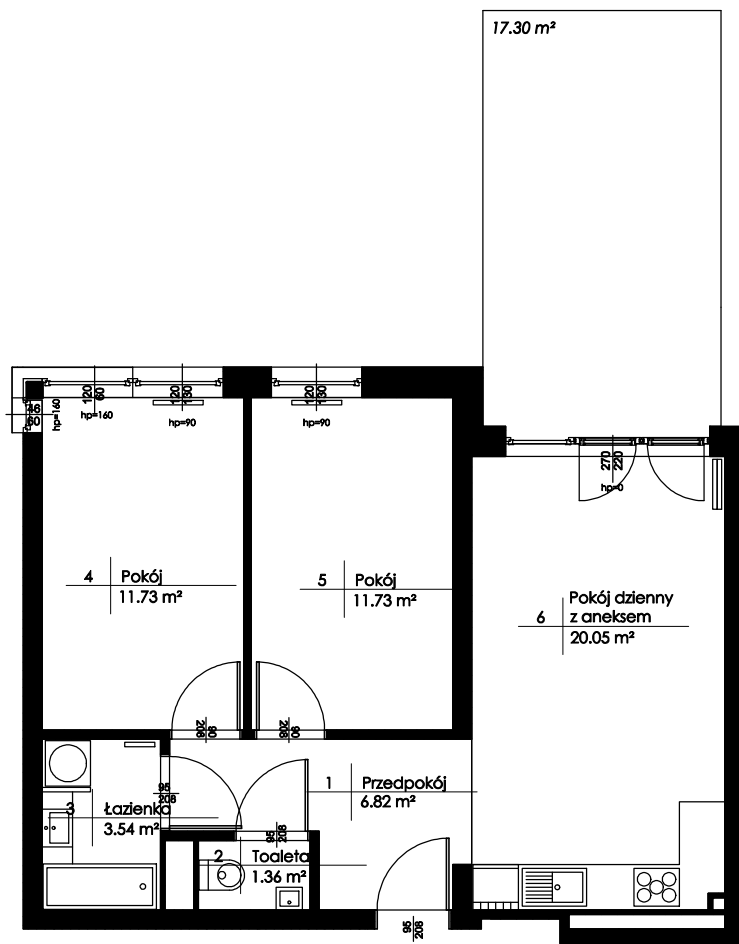

Budynek mieszkalny wielorodzinny
Główno ul. Skokowskiego

Piętro: 0 Mieszkanie : M06

Zestawienie powierzchni:

1. Przedpokój	6,82 m ²
2. Toaleta	1,36 m ²
3. łazienka	3,54 m ²
4. Pokój	11,73 m ²
5. Pokój	11,73 m ²
6. Pokój dzienny z aneksem	20,05 m ²
Powierzchnia użytkowa:	55,23 m²
Liczba pokoi :3	