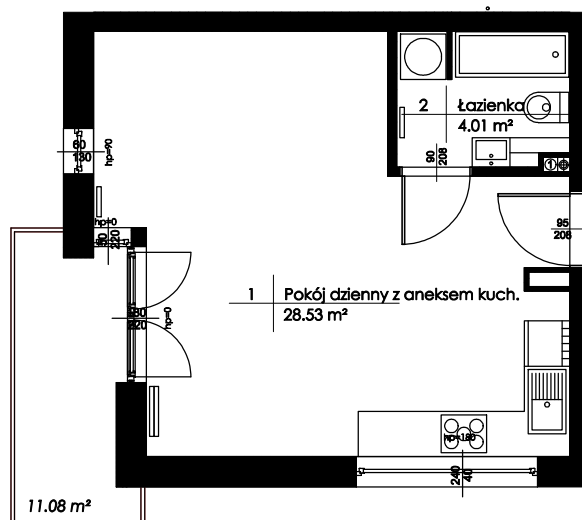

**Budynek mieszkalny wielorodzinny**  
**Główno ul. Skokowskiego**

Piętro: +1 Mieszkanie : M07

**Zestawienie powierzchni:**

|                               |                            |
|-------------------------------|----------------------------|
| 1. Pokój dzienny z aneksem    | 28,53 m <sup>2</sup>       |
| 2. łazienka                   | 4,01 m <sup>2</sup>        |
| <b>Powierzchnia użytkowa:</b> | <b>32,53 m<sup>2</sup></b> |
| <b>Liczba pokoi :</b>         | <b>1</b>                   |