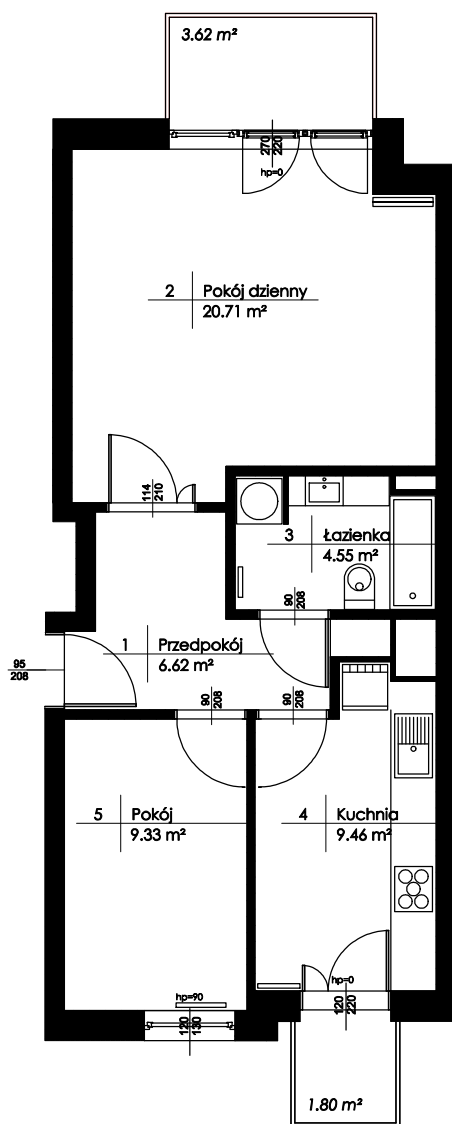

**Budynek mieszkalny wielorodzinny**  
**Główno ul. Skokowskiego**

**Piętro: +1    Mieszkanie : M09**

**Zestawienie powierzchni:**

1. Przedpokój	6,62 m <sup>2</sup>
2. Pokój dzienny	21,71 m <sup>2</sup>
3. Łazienka	4,55 m <sup>2</sup>
4. Kuchnia	9,46 m <sup>2</sup>
5. Pokój	9,33 m <sup>2</sup>
<b>Powierzchnia użytkowa:</b>	<b>50,67 m<sup>2</sup></b>
<b>Liczba pokoi :</b>	<b>2</b>