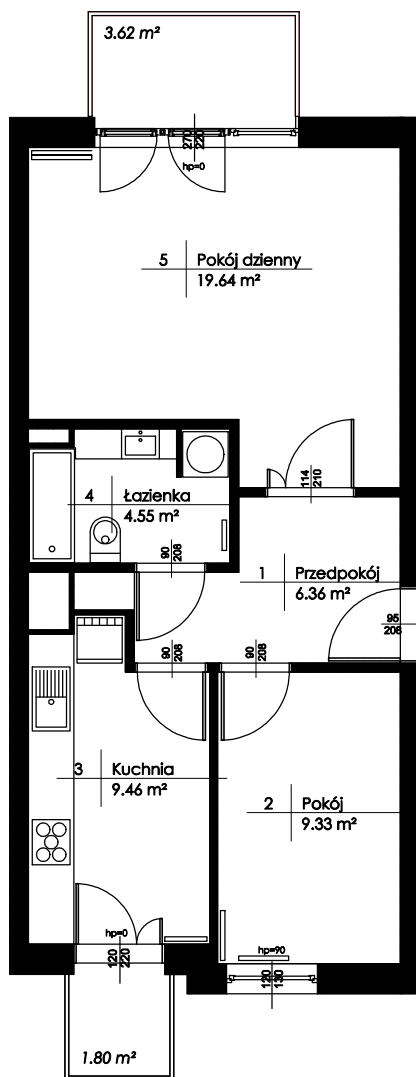

Budynek mieszkalny wielorodzinny
Główno ul. Skokowskiego

Piętro: +1 Mieszkanie : M10

Zestawienie powierzchni:

1. Przedpokój	6,36 m ²
2. Pokój	9,33 m ²
3. Kuchnia	9,46 m ²
4. łazienka	4,55 m ²
5. Pokój dzienny	19,64 m ²
Powierzchnia użytkowa:	49,34 m²
Liczba pokoi :	2