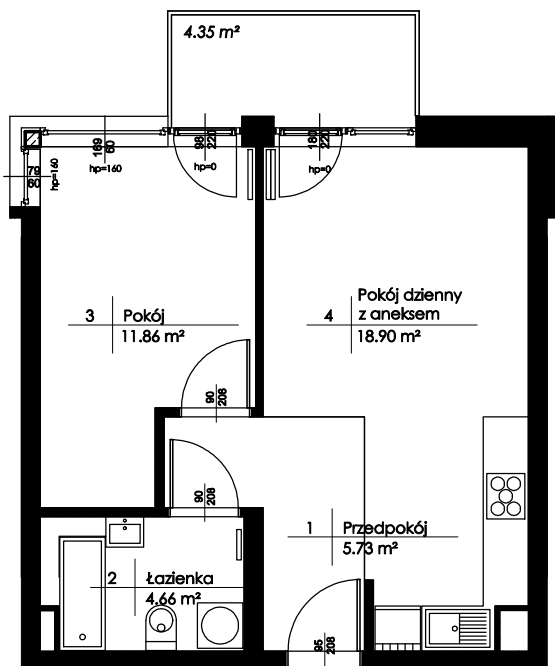

Budynek mieszkalny wielorodzinny
Główno ul. Skokowskiego

Piętro: +1 Mieszkanie : M11

Zestawienie powierzchni:

1. Przedpokój	5,73 m ²
2. łazienka	4,66 m ²
3. Pokój	11,86 m ²
4. Pokój dzienny z aneksem	18,90 m ²
Powierzchnia użytkowa:	41,15 m²
Liczba pokoi :2	