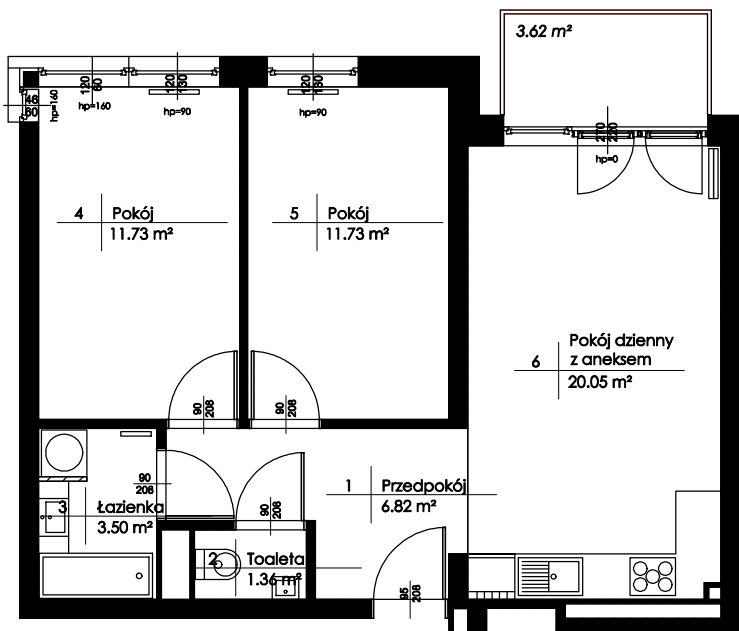

Budynek mieszkalny wielorodzinny
Główno ul. Skokowskiego

Piętro: +1 Mieszkanie : M14

Zestawienie powierzchni:

1. Przedpokój	6,82 m ²
2. Toaleta	1,36 m ²
3. łazienka	3,50 m ²
4. Pokój	11,73 m ²
5. Pokój	11,73 m ²
6. Pokój dzienny z aneksem	20,05 m ²
Powierzchnia użytkowa:	55,19 m²
Liczba pokoi :2	