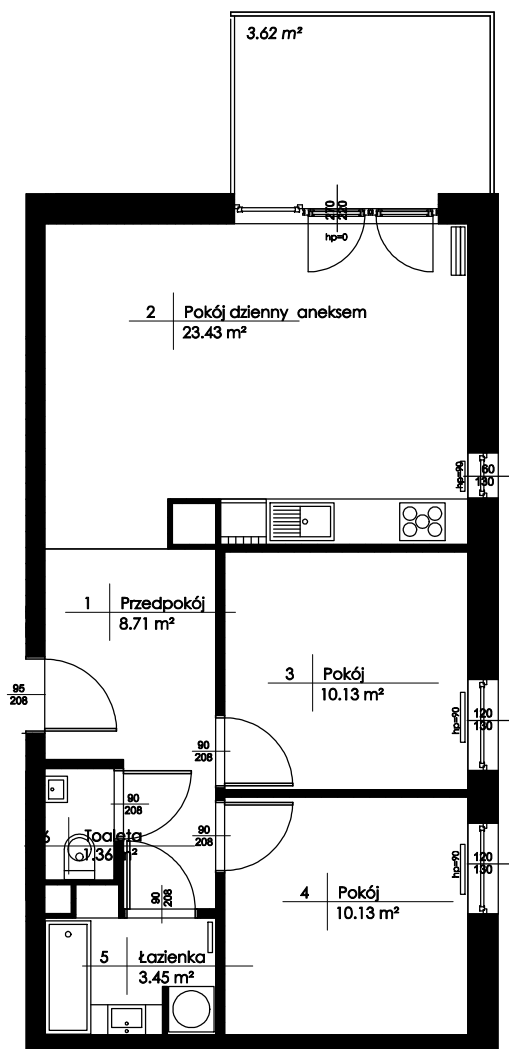

Budynek mieszkalny wielorodzinny
Główno ul. Skokowskiego

Piętro: +1 Mieszkanie : M15

Zestawienie powierzchni:

1. Przedpokój	8,71 m ²
2. Pokój dzienny z aneksem	23,43 m ²
3. Pokój	10,13 m ²
4. Pokój	10,13 m ²
5. łazienka	3,45 m ²
6. Toaleta	1,36 m ²
Powierzchnia użytkowa:	57,21 m²
Liczba pokoi :3	