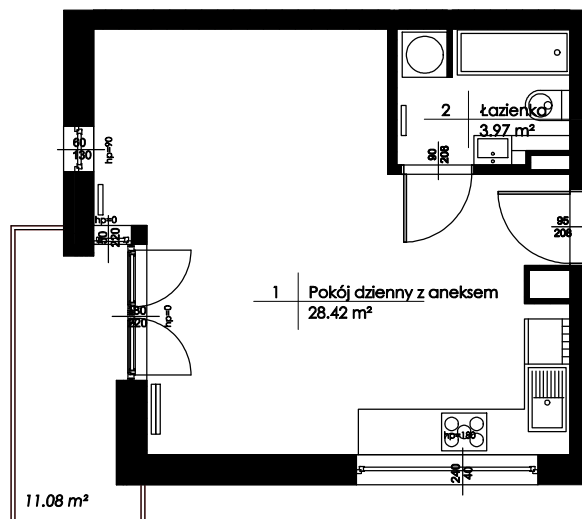

**Budynek mieszkalny wielorodzinny**  
**Główno ul. Skokowskiego**

**Piętro: +2    Mieszkanie : M17**

**Zestawienie powierzchni:**

<b>1. Pokój dzienny z aneksem</b>	<b>28,42 m<sup>2</sup></b>
<b>2. łazienka</b>	<b>3,79 m<sup>2</sup></b>
<b>Powierzchnia użytkowa:</b>	<b>32,39 m<sup>2</sup></b>
<b>Liczba pokoi :1</b>	