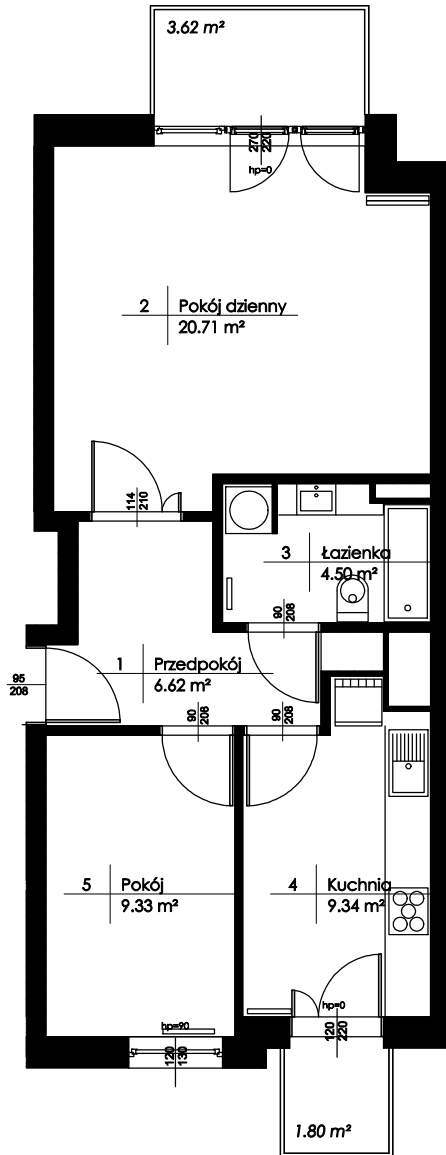

Budynek mieszkalny wielorodzinny
Główno ul. Skokowskiego

Piętro: +2 Mieszkanie : M19

Zestawienie powierzchni:

1. Przedpokój	6,62 m ²
2. Pokój dzienny	20,71 m ²
3. łazienka	4,50 m ²
4. Kuchnia	9,34 m ²
5. Pokój	9,33 m ²
Powierzchnia użytkowa:	50,50 m²
Liczba pokoi :	2