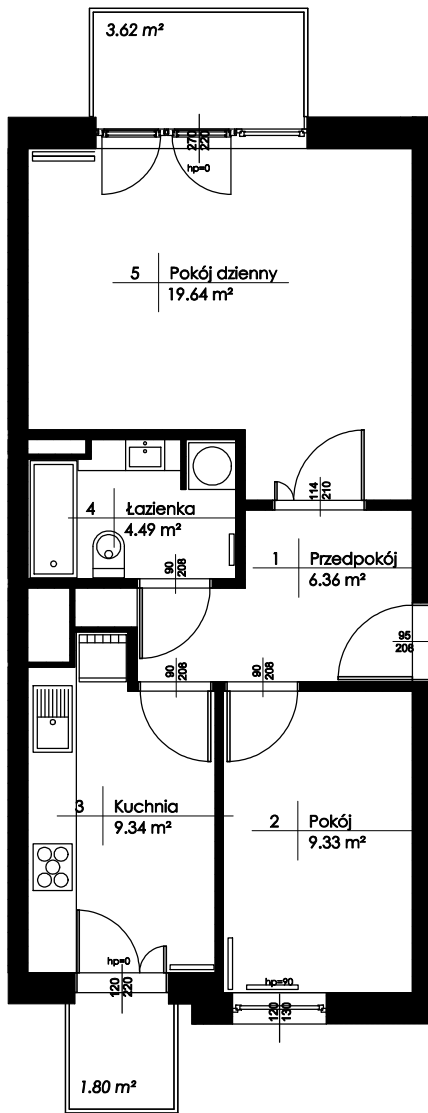

Budynek mieszkalny wielorodzinny
Główno ul. Skokowskiego

Piętro: +2 Mieszkanie : M20

Zestawienie powierzchni:

1. Przedpokój	6,36 m ²
2. Pokój	9,33 m ²
3. Kuchnia	9,34 m ²
4. łazienka	4,49 m ²
5. Pokój dzienny	19,64 m ²
Powierzchnia użytkowa:	49,16 m²
Liczba pokoi :	2