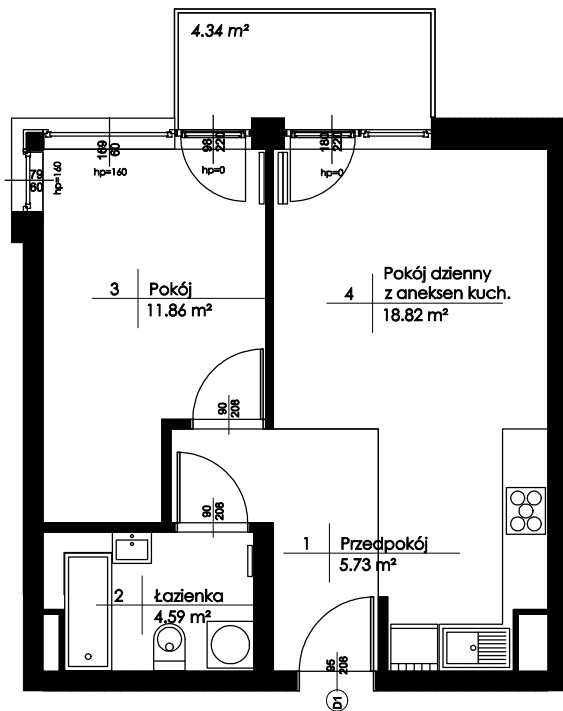

Budynek mieszkalny wielorodzinny
Główno ul. Skokowskiego

Piętro: +2 Mieszkanie : M21

Zestawienie powierzchni:

1. Przedpokój	5,73 m ²
2. łazienka	4,59 m ²
3. Pokój	11,86 m ²
4. Pokój dzienny z aneksem	18,82 m ²
Powierzchnia użytkowa:	41,00 m²
Liczba pokoi :	2