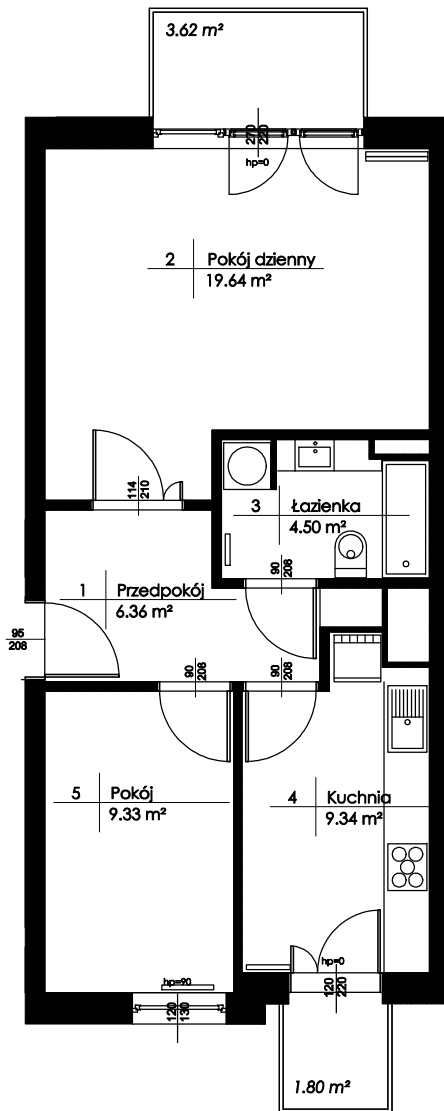

Budynek mieszkalny wielorodzinny
Główno ul. Skokowskiego

Piętro: +2 Mieszkanie : M22

Zestawienie powierzchni:

1. Przedpokój	6,36 m ²
2. Pokój dzienny	19,64 m ²
3. łazienka	4,50 m ²
4. Kuchnia	9,34 m ²
5. Pokój	9,33 m ²
Powierzchnia użytkowa:	49,17 m²
Liczba pokoi :	2