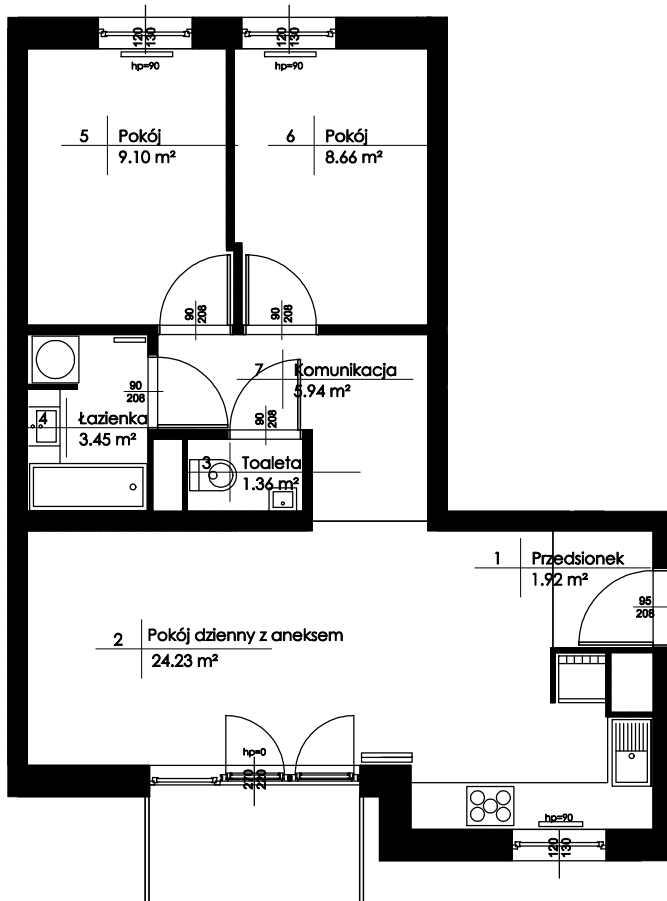

Budynek mieszkalny wielorodzinny
Główno ul. Skokowskiego

Piętro: +2 Mieszkanie : M23

Zestawienie powierzchni:

1. Przedpokój	1,92 m ²
2. Pokój dzienny z aneksem	24,23 m ²
3. Toaleta	1,36 m ²
4. łazienka	3,45 m ²
5. Pokój	9,10 m ²
6. Pokój	8,66 m ²
7. Komunikacja	5,94 m ²
Powierzchnia użytkowa:	54,66 m²
Liczba pokoi :	3