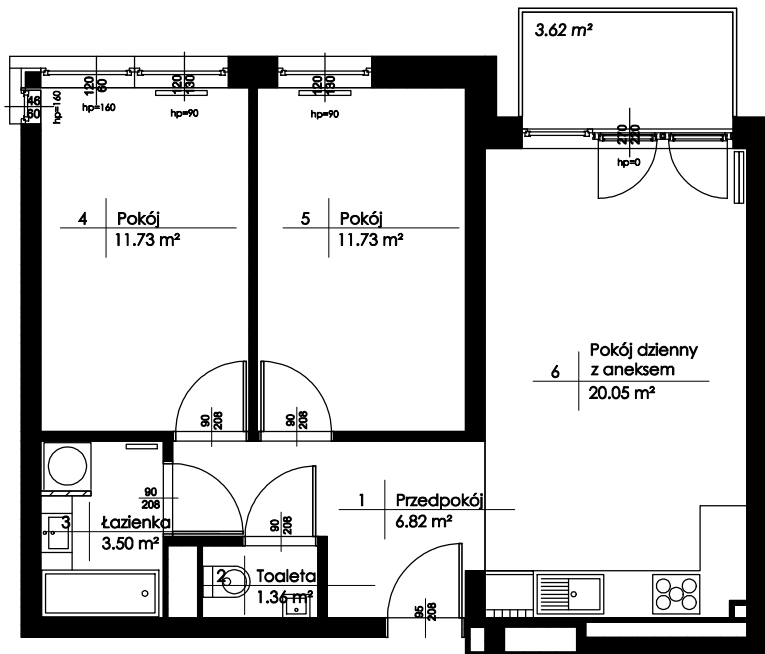

Budynek mieszkalny wielorodzinny
Główno ul. Skokowskiego

Piętro: +2 Mieszkanie : M24

Zestawienie powierzchni:

1. Przedpokój	6,82 m ²
2. Toaleta	1,36 m ²
3. łazienka	3,50 m ²
4. Pokój	11,73 m ²
5. Pokój	11,73 m ²
6. Pokój dzienny z aneksem	20,05 m ²
Powierzchnia użytkowa:	55,19 m²
Liczba pokoi :	3