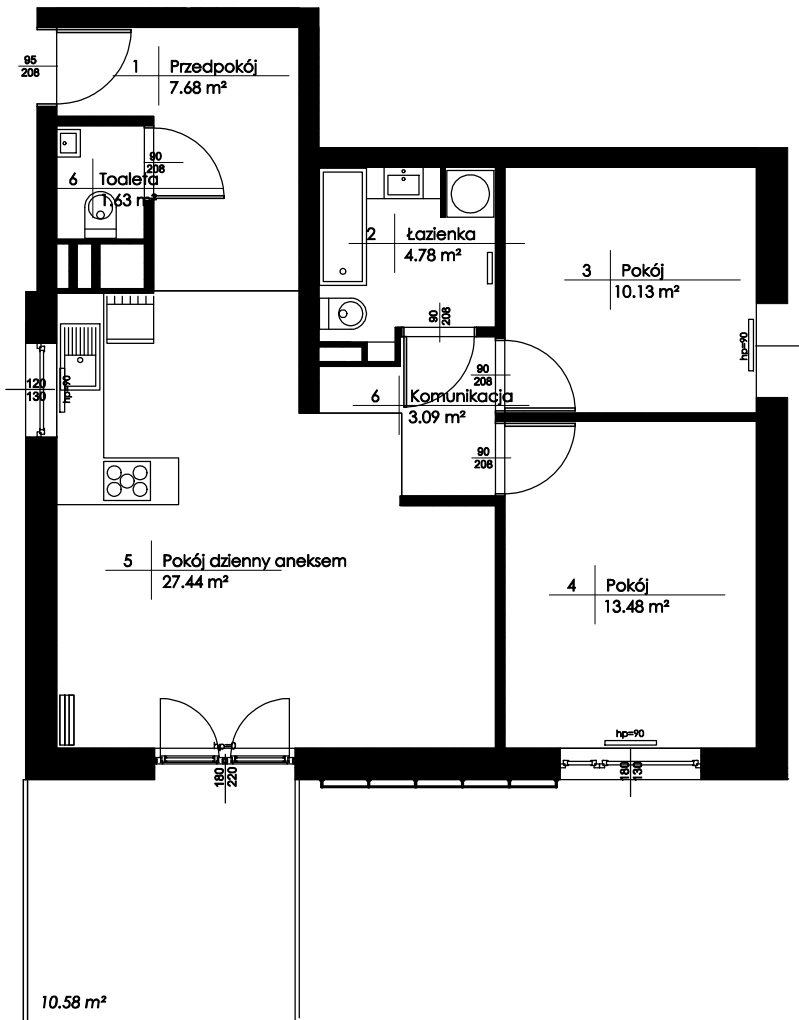

Budynek mieszkalny wielorodzinny
Główno ul. Skokowskiego

Piętro: +2 Mieszkanie : M26

Zestawienie powierzchni:

1. Przedpokój	7,68 m ²
2. łazienka	4,78 m ²
3. Pokój	10,13 m ²
4. Pokój	13,48 m ²
5. Pokój dzienny z aneksem	27,44 m ²
6. Komunikacja	3,09 m ²
7. Toaleta	1,63 m ²
Powierzchnia użytkowa:	68,23 m²
Liczba pokoi :	3