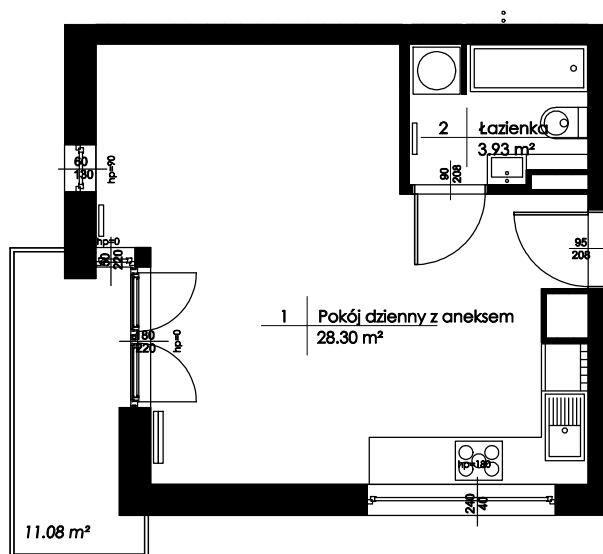

**Budynek mieszkalny wielorodzinny**  
**Główno ul. Skokowskiego**

**Piętro: +3    Mieszkanie : M27**

**Zestawienie powierzchni:**

<b>1. Pokój dzienny z aneksem</b>	<b>28,30 m<sup>2</sup></b>
<b>2. łazienka</b>	<b>3,93 m<sup>2</sup></b>
<b>Powierzchnia użytkowa:</b>	<b>32,23 m<sup>2</sup></b>
<b>Liczba pokoi :1</b>	