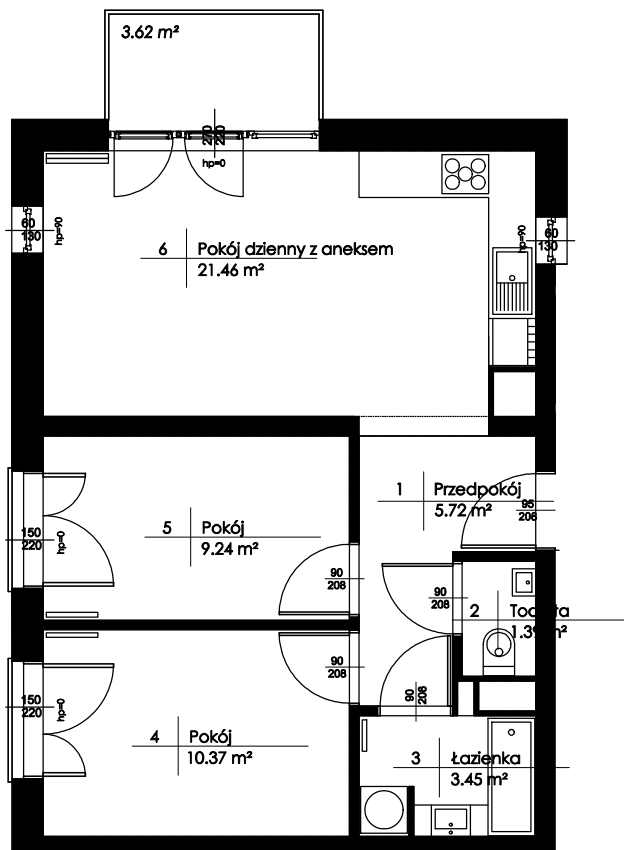

Budynek mieszkalny wielorodzinny
Główno ul. Skokowskiego

Piętro: +3 Mieszkanie : M28

Zestawienie powierzchni:

1. Przedpokój	5,72 m ²
2. Toaleta	1,39 m ²
3. łazienka	3,45 m ²
4. Pokój	10,37 m ²
5. Pokój	9,24 m ²
6. Pokój dzienny z aneksem	21,46 m ²
Powierzchnia użytkowa:	51,63 m²
Liczba pokoi :	3