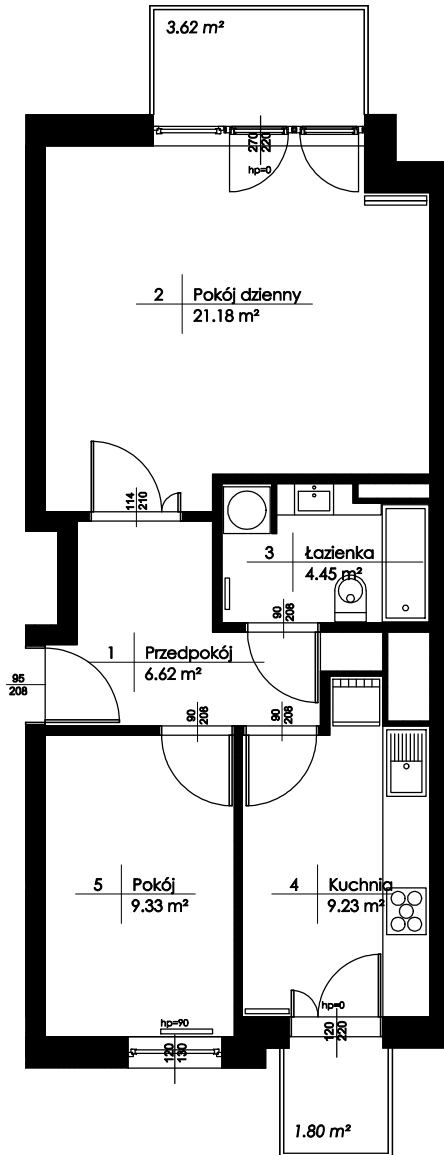

Budynek mieszkalny wielorodzinny
Główno ul. Skokowskiego

Piętro: +3 Mieszkanie : M29

Zestawienie powierzchni:

1. Przedpokój	6,62 m ²
2. Pokój dzienny	21,18 m ²
3. łazienka	4,45 m ²
4. Kuchnia	9,23 m ²
5. Pokój	9,33 m ²
Powierzchnia użytkowa:	50,81 m²
Liczba pokoi :	2