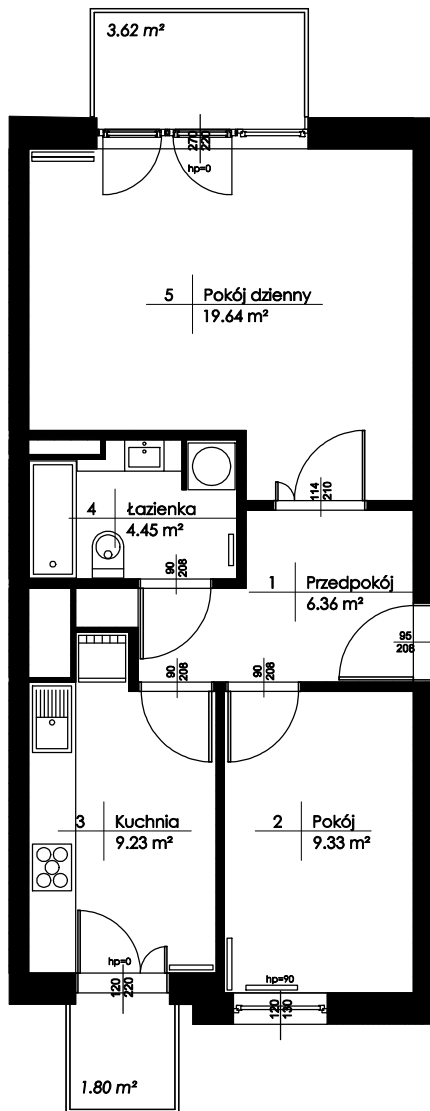

Budynek mieszkalny wielorodzinny
Główno ul. Skokowskiego

Piętro: +3 Mieszkanie : M30

Zestawienie powierzchni:

1. Przedpokój	6,36 m ²
2. Pokój	9,33 m ²
3. Kuchnia	9,23 m ²
4. łazienka	4,45 m ²
5. Pokój dzienny	19,64 m ²
Powierzchnia użytkowa:	49,01 m²
Liczba pokoi :	2