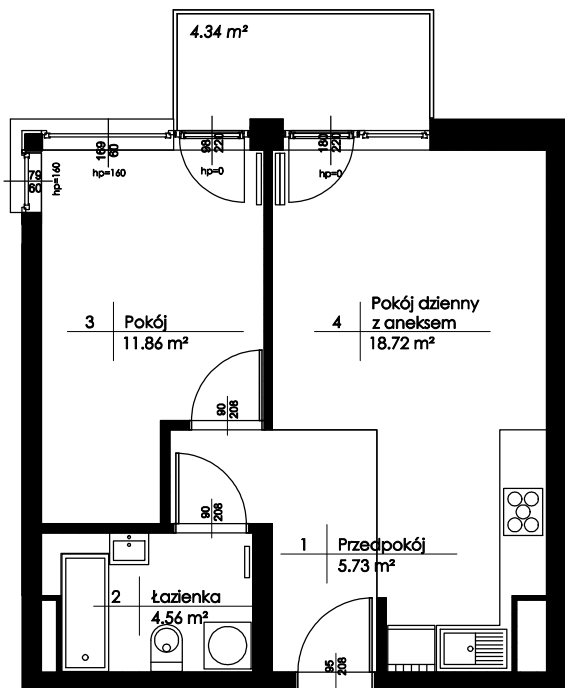

Budynek mieszkalny wielorodzinny
Główno ul. Skokowskiego

Piętro: +3 Mieszkanie : M31

Zestawienie powierzchni:

1. Przedpokój	5,73 m ²
2. Łazienka	4,56 m ²
3. Pokój	11,86 m ²
4. Pokój dzienny z aneksem	18,72 m ²
Powierzchnia użytkowa:	40,88 m²
Liczba pokoi :	2