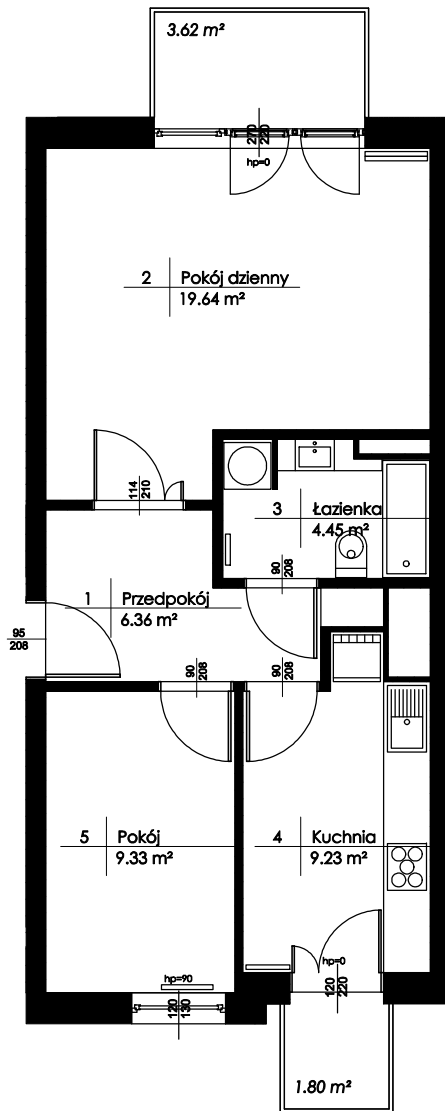

**Budynek mieszkalny wielorodzinny**  
**Główno ul. Skokowskiego**

**Piętro: +3    Mieszkanie : M32**

**Zestawienie powierzchni:**

1. Przedpokój	6,36 m <sup>2</sup>
2. Pokój dzienny	19,64 m <sup>2</sup>
3. łazienka	4,45 m <sup>2</sup>
4. Kuchnia	9,23 m <sup>2</sup>
5. Pokój	9,33 m <sup>2</sup>
<b>Powierzchnia użytkowa:</b>	<b>49,01 m<sup>2</sup></b>
<b>Liczba pokoi :</b>	<b>2</b>