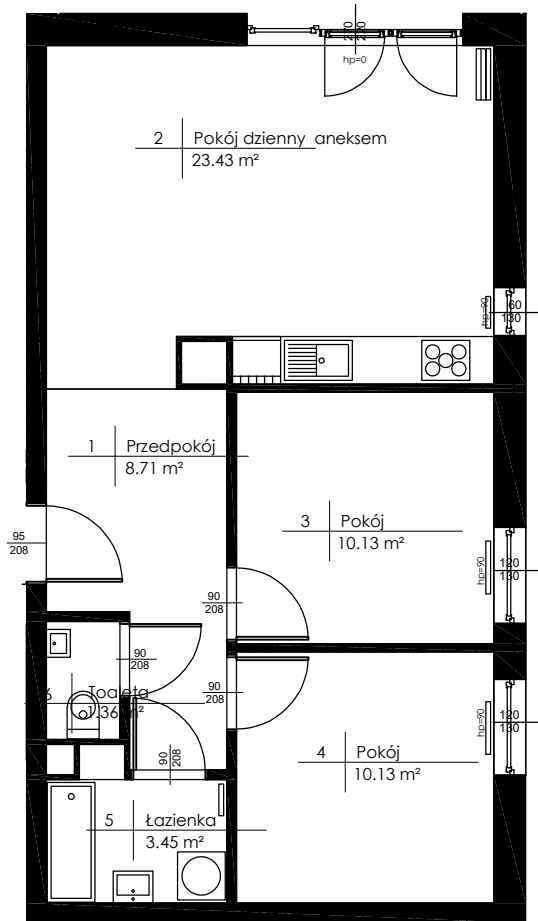

# Budynek mieszkalny wielorodzinny Główno ul. Skokowskiego

Piętro: **+1** Mieszkanie : **M04**

12.85 m<sup>2</sup>

#### Zestawienie powierzchni:

1. Przedpokój	8,71 m <sup>2</sup>
2. Pokój dzienny z aneksem	23,43 m <sup>2</sup>
3. Pokój	10,13 m <sup>2</sup>
4. Pokój	10,13 m <sup>2</sup>
5. łazienka	3,45 m <sup>2</sup>
6. Toaleta	1,36 m <sup>2</sup>
<b>Powierzchnia użytkowa:</b>	<b>57,21 m<sup>2</sup></b>
<b>Liczba pokoi :3</b>	