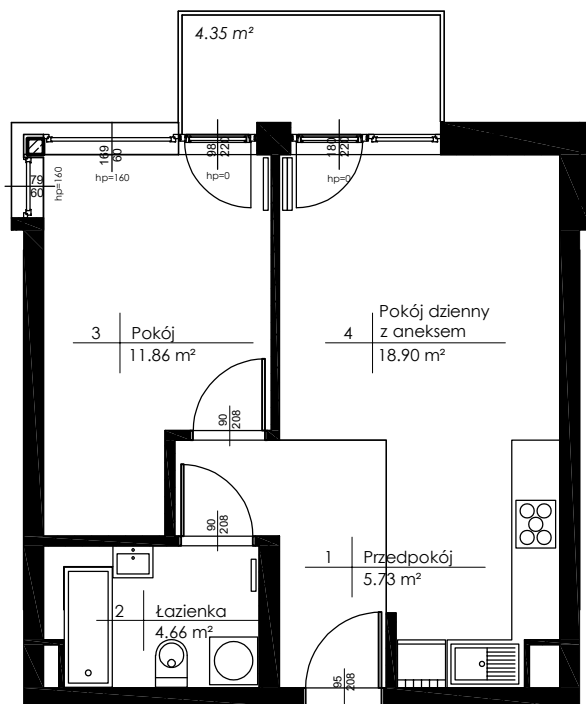

***Budynek mieszkalny wielorodzinny***  
***Główno ul. Skokowskiego***

**Piętro: +1    Mieszkanie : M19**

**Zestawienie powierzchni:**

1. Przedpokój	5,73 m <sup>2</sup>
2. Łazienka	4,66 m <sup>2</sup>
3. Pokój	11,86 m <sup>2</sup>
4. Pokój dzienny z aneksem	18,90 m <sup>2</sup>
<b>Powierzchnia użytkowa:</b>	<b>41,15 m<sup>2</sup></b>
<b>Liczba pokoi :</b>	<b>2</b>