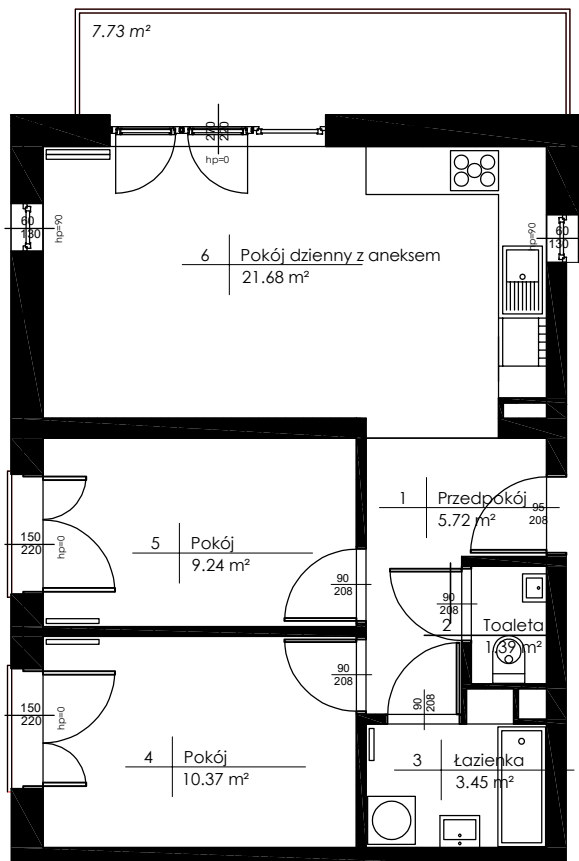

Budynek mieszkalny wielorodzinny ***Główno ul. Skokowskiego***

Piętro: +1 Mieszkanie : M28

Zestawienie powierzchni:

1. Przedpokój	5,72 m ²
2. Toaleta	1,39 m ²
3. Łazienka	3,45 m ²
4. Pokój	10,37 m ²
5. Pokój	9,24 m ²
6. Pokój dzienny z aneksem	21,68 m ²
Powierzchnia użytkowa:	51,85 m²
Liczba pokoi :	3