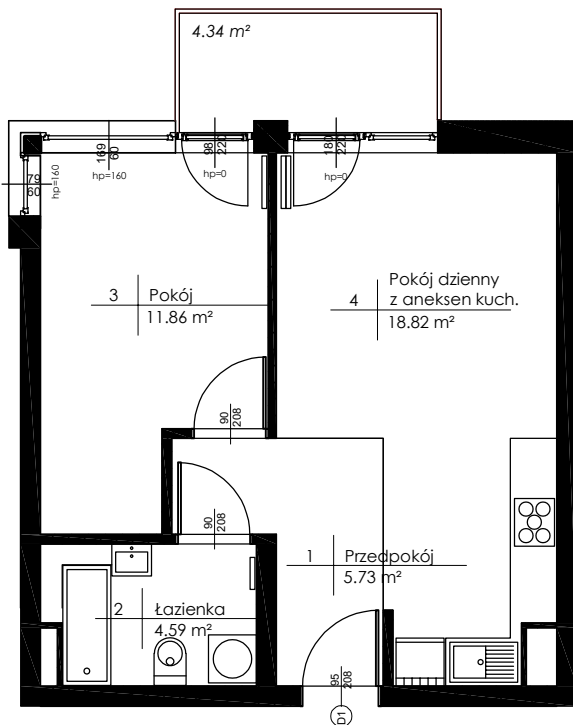

Budynek mieszkalny wielorodzinny
Główno ul. Skokowskiego

Piętro: +2 Mieszkanie : M22

Zestawienie powierzchni:

1. Przedpokój	5,73 m ²
2. Łazienka	4,59 m ²
3. Pokój	11,86 m ²
4. Pokój dzienny z aneksem	18,82 m ²
Powierzchnia użytkowa:	41,00 m²
Liczba pokoi :	2