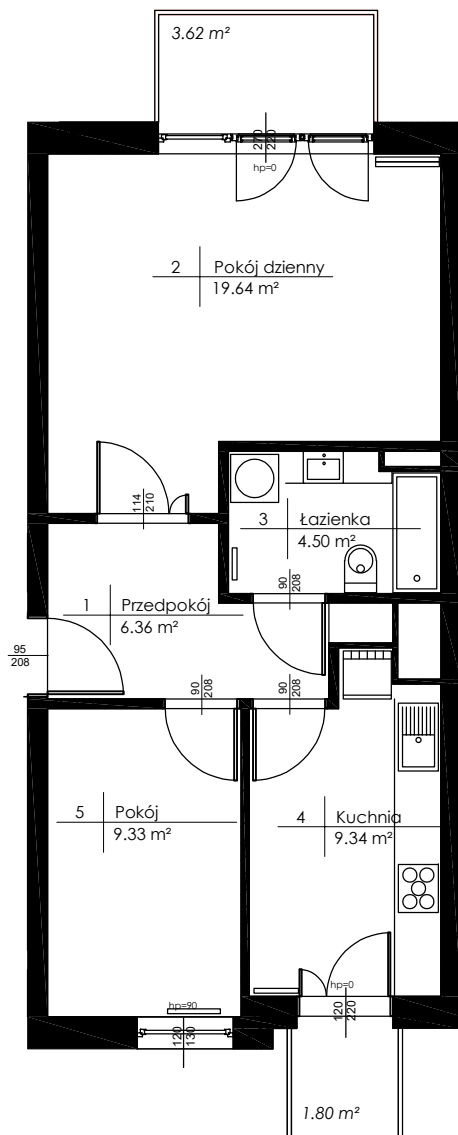

Budynek mieszkalny wielorodzinny
Główno ul. Skokowskiego

Piętro: **+2** Mieszkanie : **M23**

Zestawienie powierzchni:

| | |
|-------------------------------|----------------------------|
| 1. Przedpokój | 6,36 m ² |
| 2. Pokój dzienny | 19,64 m ² |
| 3. Łazienka | 4,50 m ² |
| 4. Kuchnia | 9,34 m ² |
| 5. Pokój | 9,33 m ² |
| Powierzchnia użytkowa: | 49,17 m² |
| Liczba pokoi : | 2 |