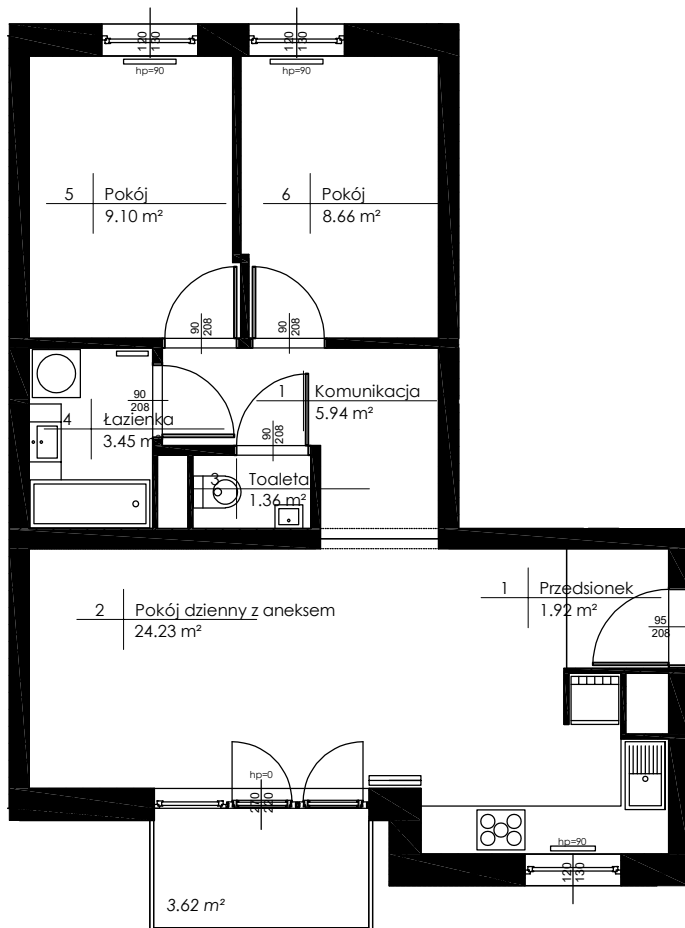

Budynek mieszkalny wielorodzinny ***Główno ul. Skokowskiego***

Piętro: +3 Mieszkanie : M14

Zestawienie powierzchni:

1. Przedpokój	1,92 m ²
2. Pokój dzienny z aneksem	24,23 m ²
3. Toaleta	1,36 m ²
4. łazienka	3,45 m ²
5. Pokój	9,10 m ²
6. Pokój	8,66 m ²
7. Komunikacja	5,94 m ²
Powierzchnia użytkowa:	54,66 m²
Liczba pokoi :	3