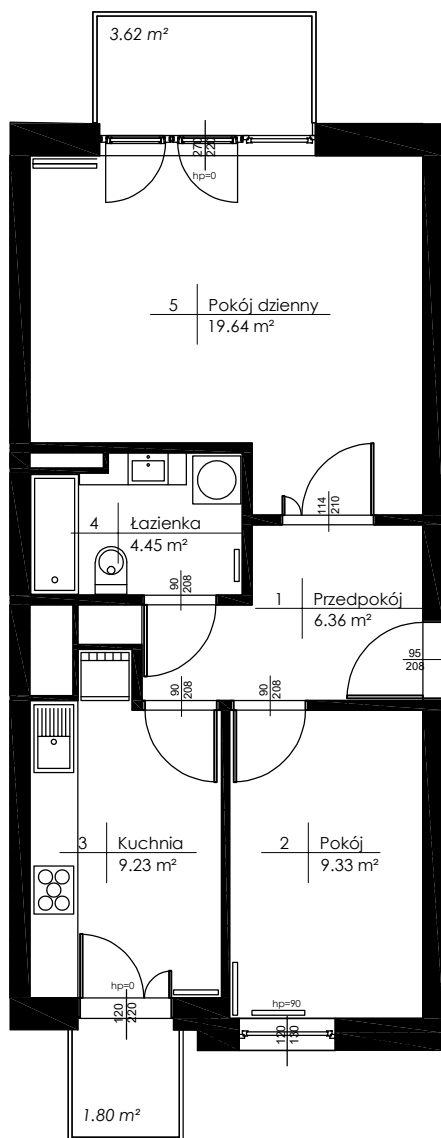

**Budynek mieszkalny wielorodzinny**  
**Główno ul. Skokowskiego**

**Piętro: +3    Mieszkanie : M24**

**Zestawienie powierzchni:**

1. Przedpokój	6,36 m <sup>2</sup>
2. Pokój	9,33 m <sup>2</sup>
3. Kuchnia	9,23 m <sup>2</sup>
4. Łazienka	4,45 m <sup>2</sup>
5. Pokój dzienny	19,64 m <sup>2</sup>
<b>Powierzchnia użytkowa:</b>	<b>49,01 m<sup>2</sup></b>
<b>Liczba pokoi :2</b>	