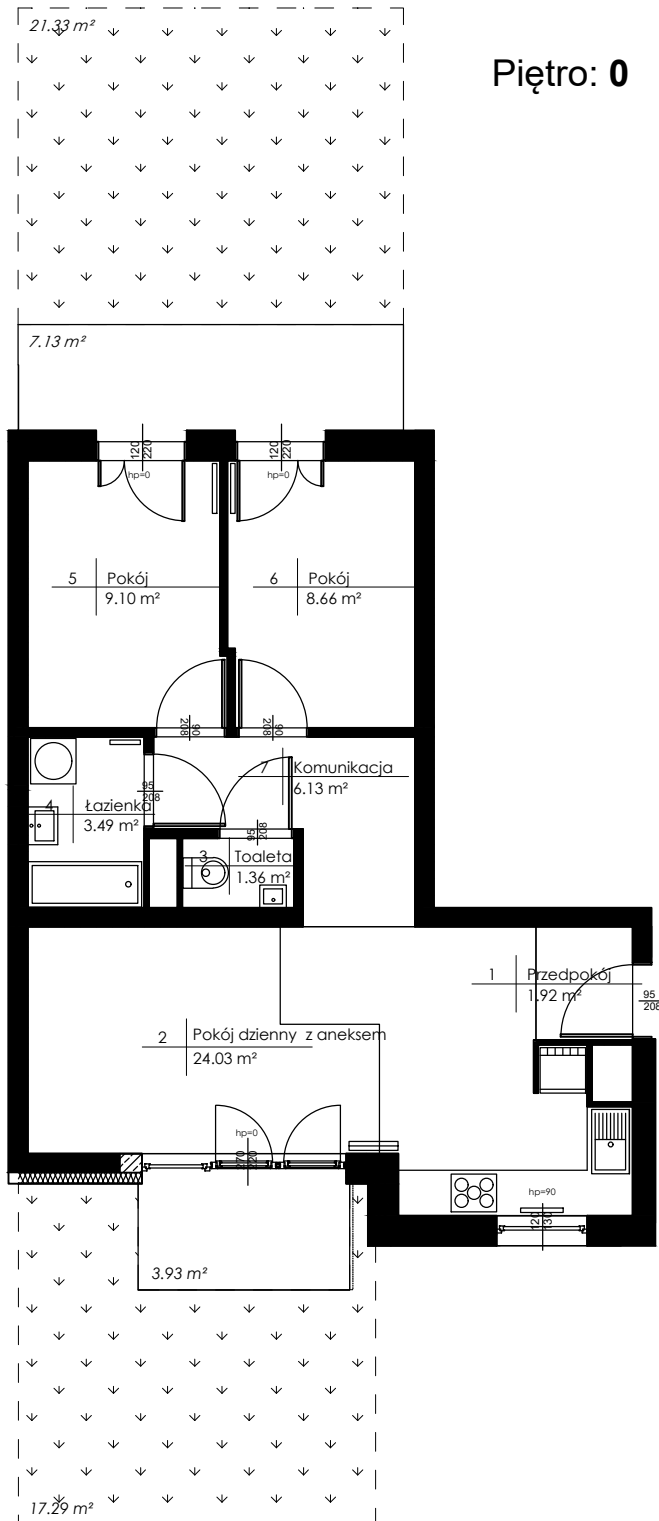

***Budynek mieszkalny wielorodzinny***  
***Główno ul. Skokowskiego***

Piętro: 0      Mieszkanie : **M02**

**Zestawienie powierzchni:**

1. Przedpokój	1,92 m <sup>2</sup>
2. Pokój dzienny z aneksem	24,03 m <sup>2</sup>
3. Toaleta	1,36 m <sup>2</sup>
4. Łazienka	3,49 m <sup>2</sup>
5. Pokój	9,10 m <sup>2</sup>
6. Pokój	8,66 m <sup>2</sup>
7. Komunikacja	6,13 m <sup>2</sup>
<b>Powierzchnia użytkowa:</b>	<b>54,69 m<sup>2</sup></b>
<b>Liczba pokoi :</b>	<b>3</b>