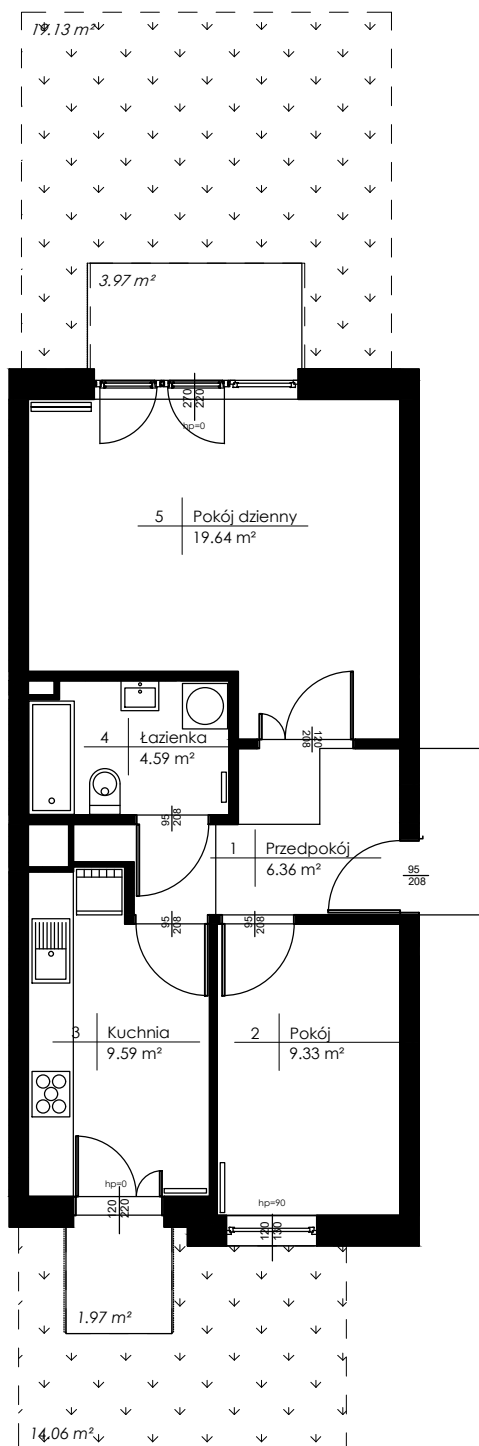

Budynek mieszkalny wielorodzinny
Główno ul. Skokowskiego

Piętro: 0 Mieszkanie : M15

Zestawienie powierzchni:

1. Przedpokój	6,36 m ²
2. Pokój	9,33 m ²
3. Kuchnia	9,59 m ²
4. łazienka	4,59 m ²
5. Pokój dzienny	19,64 m ²
Powierzchnia użytkowa:	49,51 m²
Liczba pokoi :	2