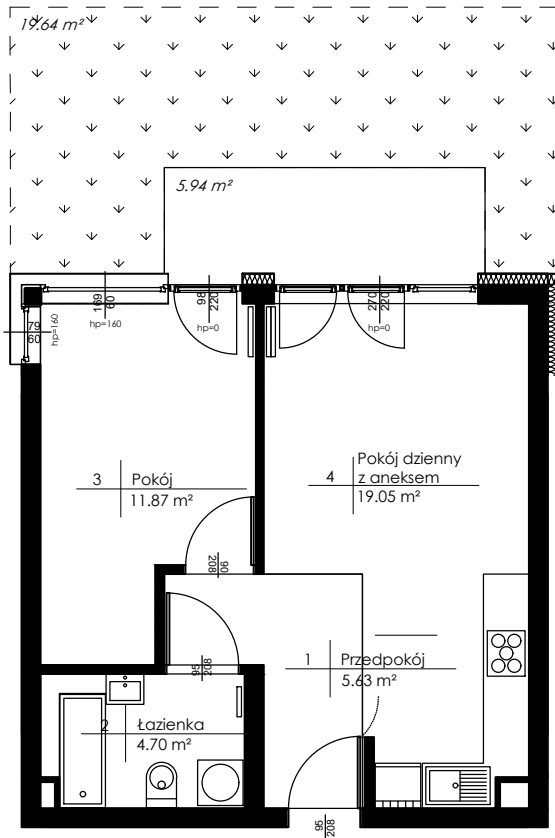

Budynek mieszkalny wielorodzinny
Główno ul. Skokowskiego

Piętro: 0 Mieszkanie : M16

Zestawienie powierzchni:

1. Przedpokój	5,63m ²
2. łazienka	4,70 m ²
3. Pokój	11,87 m ²
4. Pokój dzienny z aneksem	19,05 m ²
Powierzchnia użytkowa:	41,25 m²
Liczba pokoi :2	