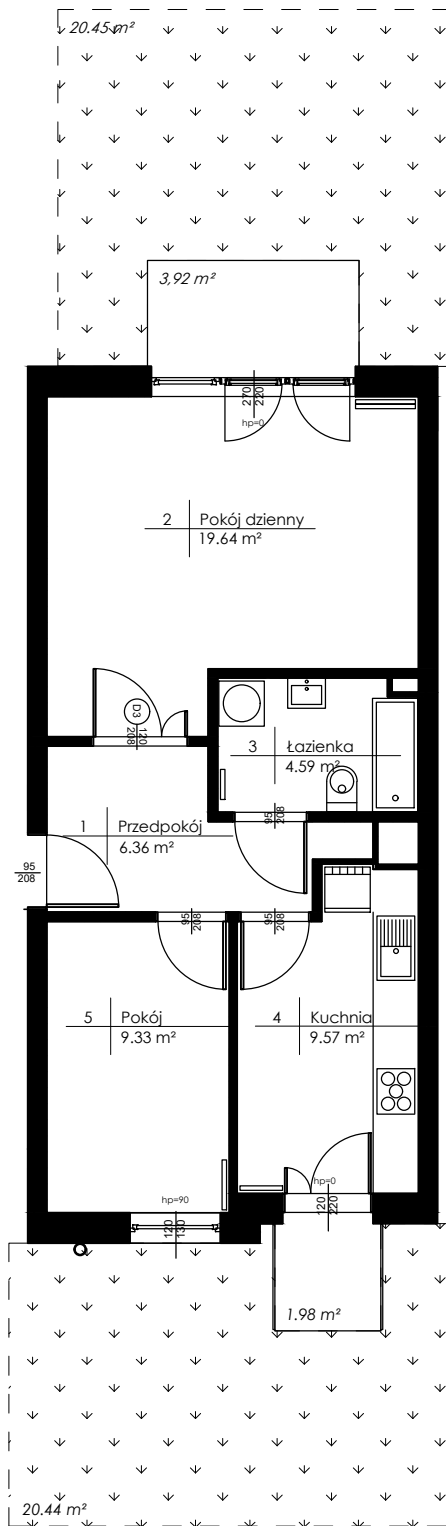

**Budynek mieszkalny wielorodzinny**  
**Główno ul. Skokowskiego**

Piętro: 0      Mieszkanie : **M17**

**Zestawienie powierzchni:**

1. Przedpokój	6,36 m <sup>2</sup>
2. Pokój dzienny	19,64 m <sup>2</sup>
3. Łazienka	4,59 m <sup>2</sup>
4. Kuchnia	9,57 m <sup>2</sup>
5. Pokój	9,33 m <sup>2</sup>
<b>Powierzchnia użytkowa:</b>	<b>49,49 m<sup>2</sup></b>
<b>Liczba pokoi :</b>	<b>2</b>