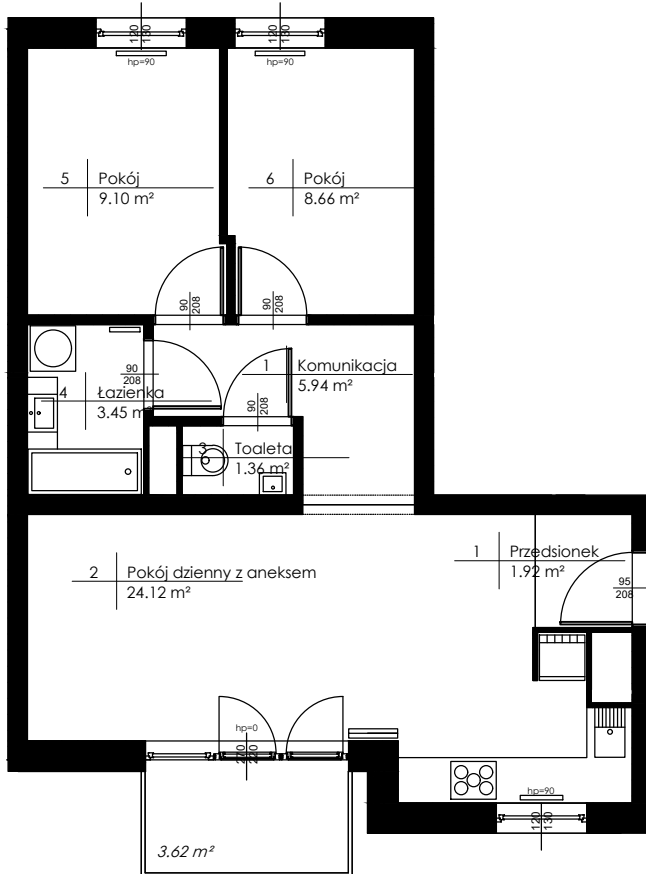

Budynek mieszkalny wielorodzinny
Główno ul. Skokowskiego

Piętro: +3 Mieszkanie : M14

Zestawienie powierzchni:

1. Przedpokój	1,92 m ²
2. Pokój dzienny z aneksem	24,12 m ²
3. Toaleta	1,36 m ²
4. Łazienka	3,45 m ²
5. Pokój	9,10 m ²
6. Pokój	8,66 m ²
7. Komunikacja	5,94 m ²
Powierzchnia użytkowa:	54,55 m²
Liczba pokoi :3	